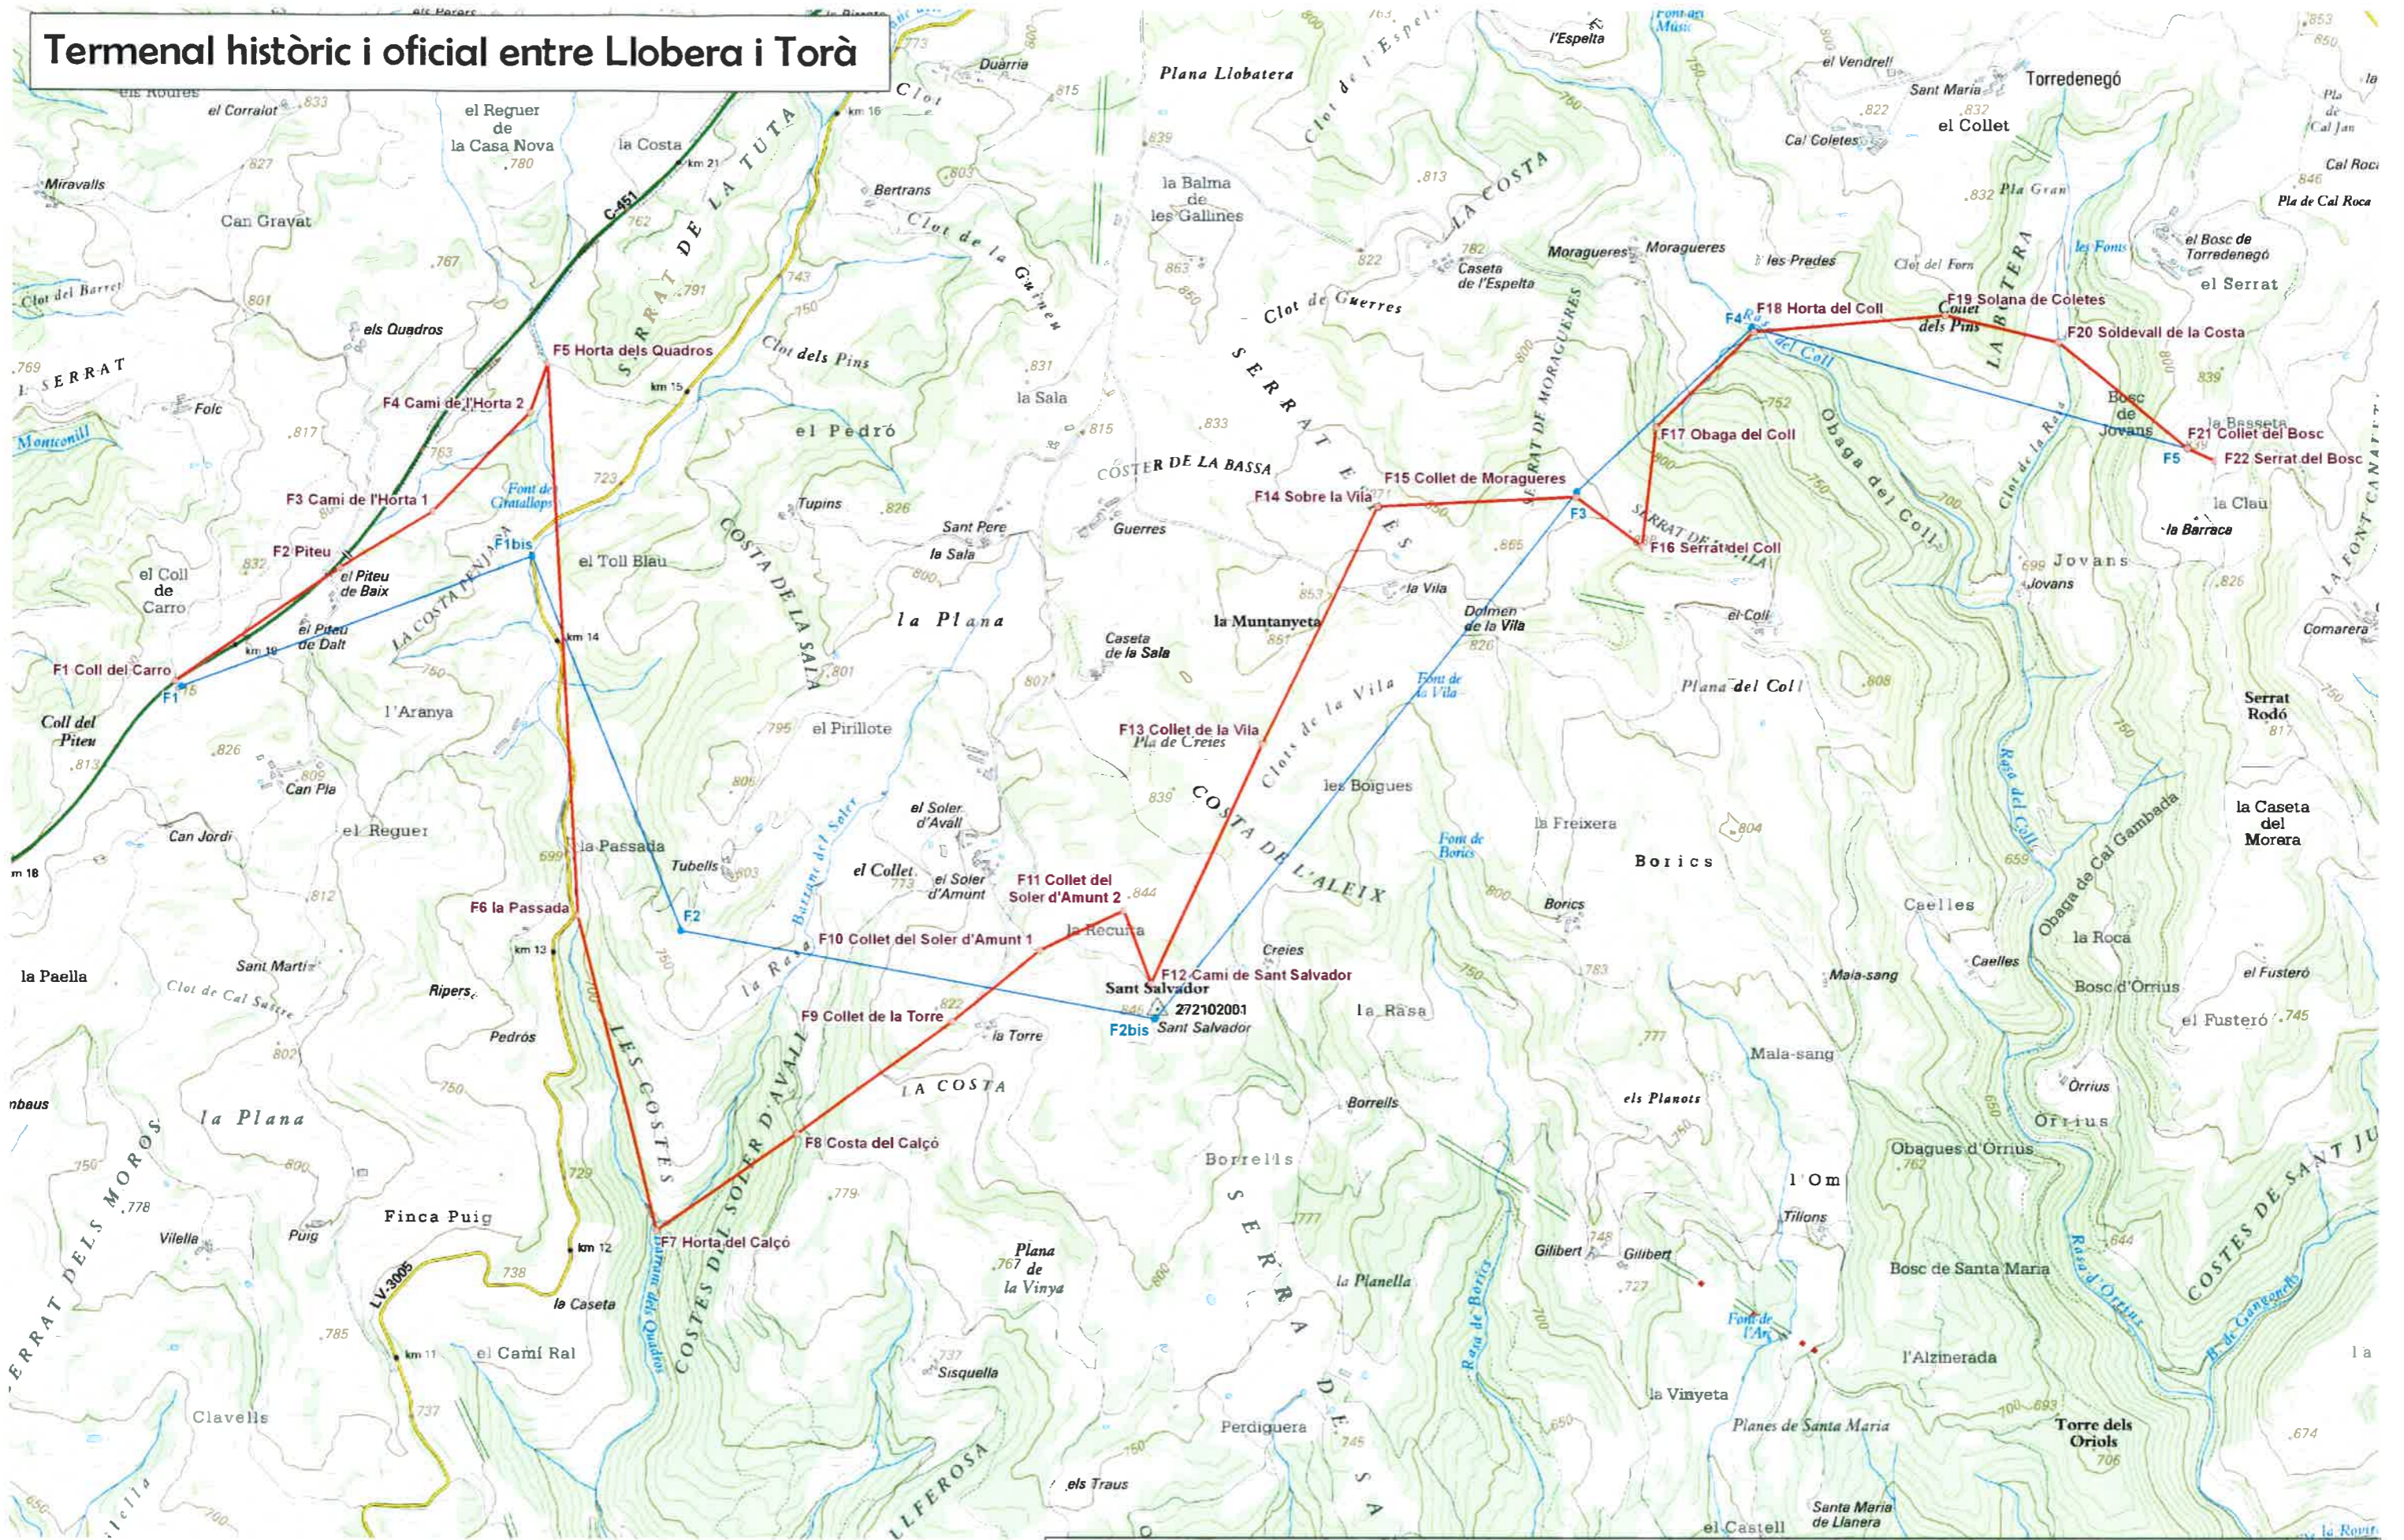

Termenal històric i oficial entre Llobera i Torà

- Fites històriques
- Fites límit oficial
- Límit històric
- Límit oficial

0 500 1.000 Metros

Font: Elaboració pròpia. Base mapa topogràfic 1:25.000 ICGC.

Universitat de Lleida
Serveis Científicotècnics
Cartografia i Sistemes
d'Informació Geogràfica